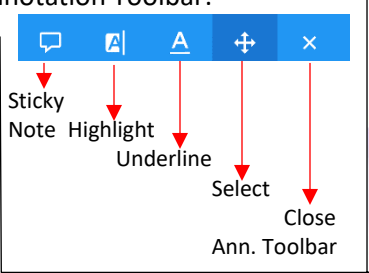

# Legend for Eureka! Android Application

Top Toolbar:

On-page Annotation Menu:

*(select annotation or press + hold tex*

*(Disregard this row)*

Open Annotation Toolbar:

Bottom Toolbar: