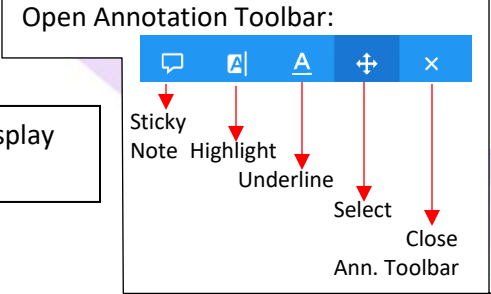

# Legend for Eureka! Android Application

Top Toolbar:

On-page Annotation Menu:

*(select annotation or press + hold tex*

*(Disregard this row)*

Open Annotation Toolbar:

Bottom Toolbar: