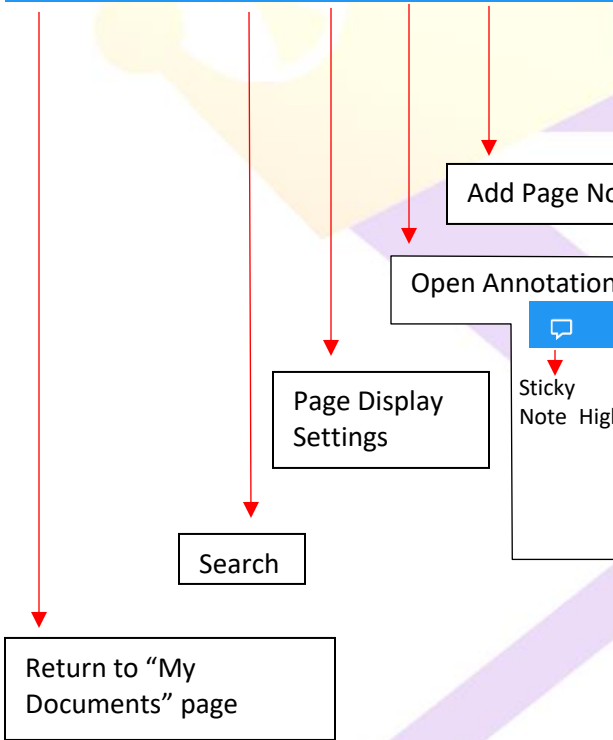

# Legend for Eureka! Android Application

Top Toolbar:

On-page Annotation Menu:

*(select annotation or press + hold tex*

*(Disregard this row)*

Open Annotation Toolbar:

Bottom Toolbar: